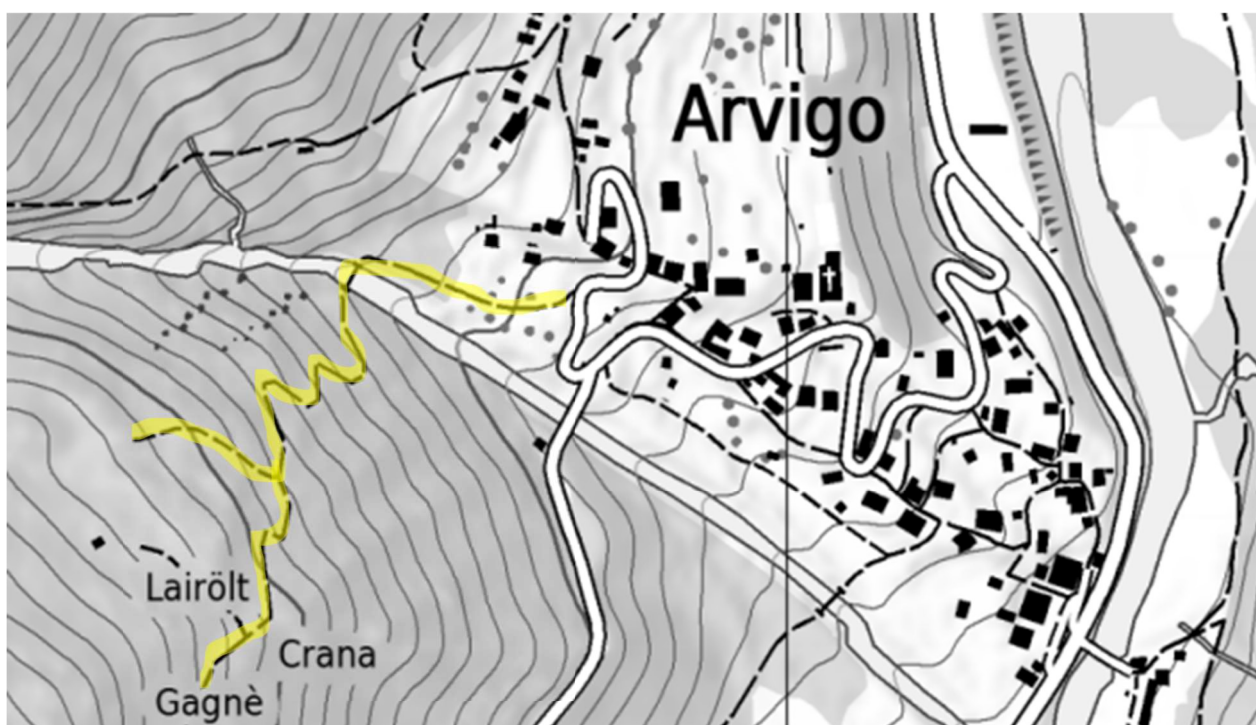

AVVISO

Informiamo che vi è il **divieto d'accesso** al **Rià di Arvigo** per pericolo caduta sassi, a causa del cantiere Idro Arvigo concernente la nuova micro centrale, **a partire da martedì 31 maggio 2022 fino a nuovo avviso.**

Il sentiero evidenziato rimane percorribile.

Vi ringraziamo per la collaborazione.

Il Municipio di Calanca